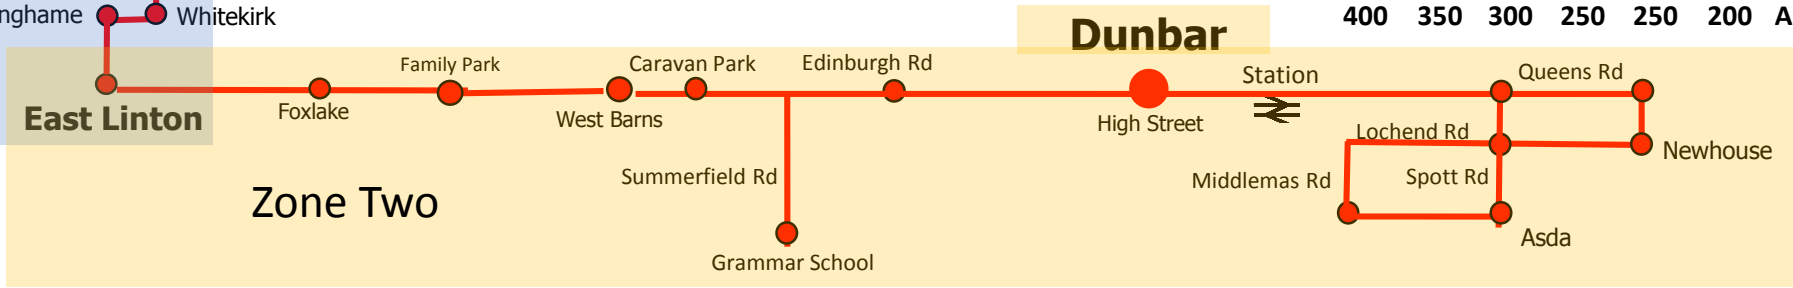

North Berwick

Zone One

Adult Fares

North Berwick Station

150	Rhodes
200	150 Newmains
250	150 150 Tynninghame
300	250 200 150 East Linton
350	250 200 200 150 Hedderwick
350	350 300 200 200 150 Dunbar H/St
400	350 300 250 250 200 Asda

ROUTE MAP

120 Dunbar – North Berwick

- Inc Fri & Sat
- Sunday Only

School Days Only

Monday – Sunday, Serving East Linton, Tynninghame, Whitekirk & Tantallon

															Fri & Sat only		Sundays Only			
	↓	↓	↓	↓	↓	↓	↓	↓	↓	↓	↓	↓	↓	↓	↓	↓	↓	↓	↓	↓
Dunbar Spott Rd Asda	0725	0830	0830	1019	1030	1213	1230	1413	1415	1558	1600	1758	1800	1943	2015	2158	1030	1213	1500	1658
Brodie Rd/ Middlemas Rd	0726	—	0831	—	1031	—	—	—	1416	—	—	—	1801	—	2016	—	1031	—	1501	1657
Lochend Road	0729	—	0834	—	1034	—	—	—	1419	—	—	—	1804	—	2019	—	1034	—	1504	1654
Newhouse Avenue	0731	—	0836	—	1036	—	—	—	1421	—	—	—	1806	—	2021	—	1036	—	1506	1652
Railway Station Rd End	0733	—	0838	—	1038	—	—	—	1423	—	—	—	1808	—	2023	—	1038	—	1508	—
High Street	0735	0826	0840	1015	1040	1209	1234	1409	1425	1554	1604	1754	1810	1939	2025	2154	1040	1209	1510	1649
Dunbar Grammar School	—	0823	—	—	—	—	1237	—	—	—	1607	—	—	—	—	—	—	—	—	—
West Barns	0740	0818	0845	1010	1045	1204	1242	1404	1430	1549	1612	1749	1815	1934	2030	2149	1045	1204	1515	1644
East Linton	0748	0810	0853	1002	1053	1156	1250	1356	1438	1541	1620	1741	1823	1926	2038	2141	1053	1156	1523	1636
Tynninghame	—	—	0858	0957	1058	1151	1255	1351	1443	1536	1625	1736	1828	1921	2043	2136	1058	1151	1528	1631
Whitekirk	—	—	0903	0952	1103	1146	1300	1346	1448	1531	1630	1731	1833	1916	2048	2131	1103	1146	1533	1626
Tantallon Castle	—	—	0910	0945	1110	1139	1307	1339	1455	1524	1637	1724	1840	1909	2055	2124	1110	1139	1540	1609
N/Berwick Train Station	—	—	0919	—	1119	—	1316	—	1504	—	1646	—	1849	—	2104	—	1119	—	1549	—
Seabird Centre	—	—	—	0939	—	1133	—	1333	—	1518	—	1718	—	1903	—	2118	—	1133	—	1603
Church Road	—	—	0921	0936	1121	1130	1318	1330	1506	1515	1648	1715	1851	1900	2106	2115	1121	1130	1551	1600
		↑		↑		↑		↑		↑		↑		↑		↑		↑		↑